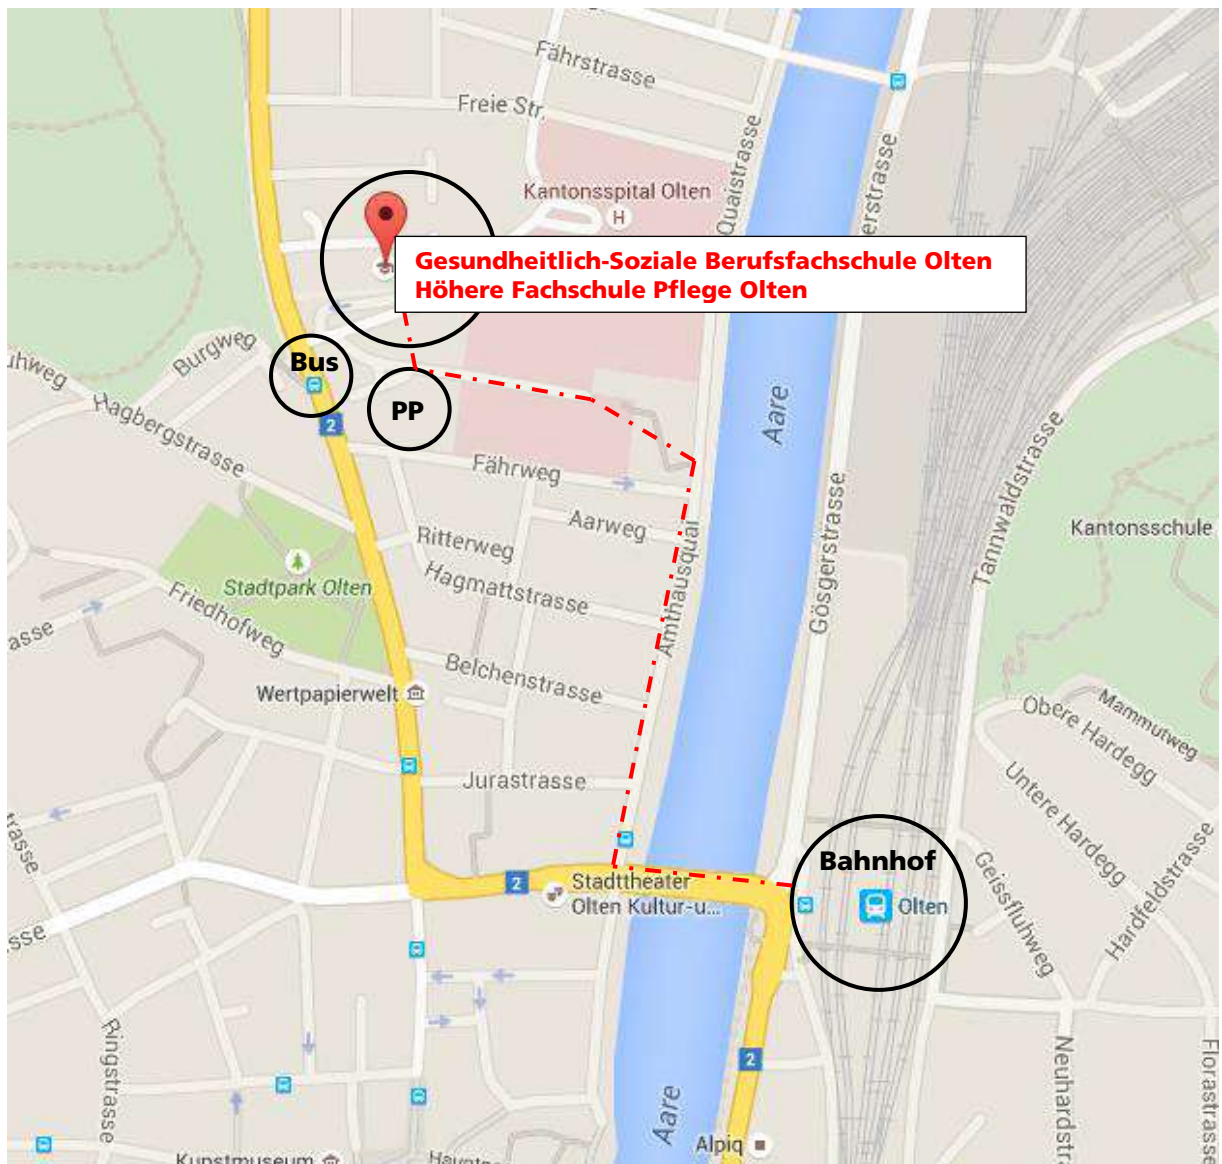

**Berufsbildungszentrum Olten**

Gesundheitlich-Soziale Berufsfachschule  
Höhere Fachschule Pflege

Ziegelstrasse 4 / Postfach 116  
4632 Trimbach  
Telefon 062 311 97 00  
Telefax 062 311 97 01  
hfpflege.oltien@dbk.so.ch  
www.hfpflege.so.ch

**Situationsplan  
Gesundheitlich-Soziale Berufsfachschule  
Höhere Fachschule Pflege**

**Anreise**

Wir empfehlen mit den öffentlichen Verkehrsmitteln anzureisen. Die Höhere Fachschule Pflege befindet sich 10 Minuten zu Fuss vom Bahnhof Olten entfernt (Wegweiser „Spital“ beachten, Fussweg = rot gestrichelte Linie in der Karte) oder ist mit der Buslinie 502 (Richtung Trimbach, bis Station „Spital“) erreichbar. In der Umgebung befindet sich das kostenpflichtige Spital-Parkhaus.